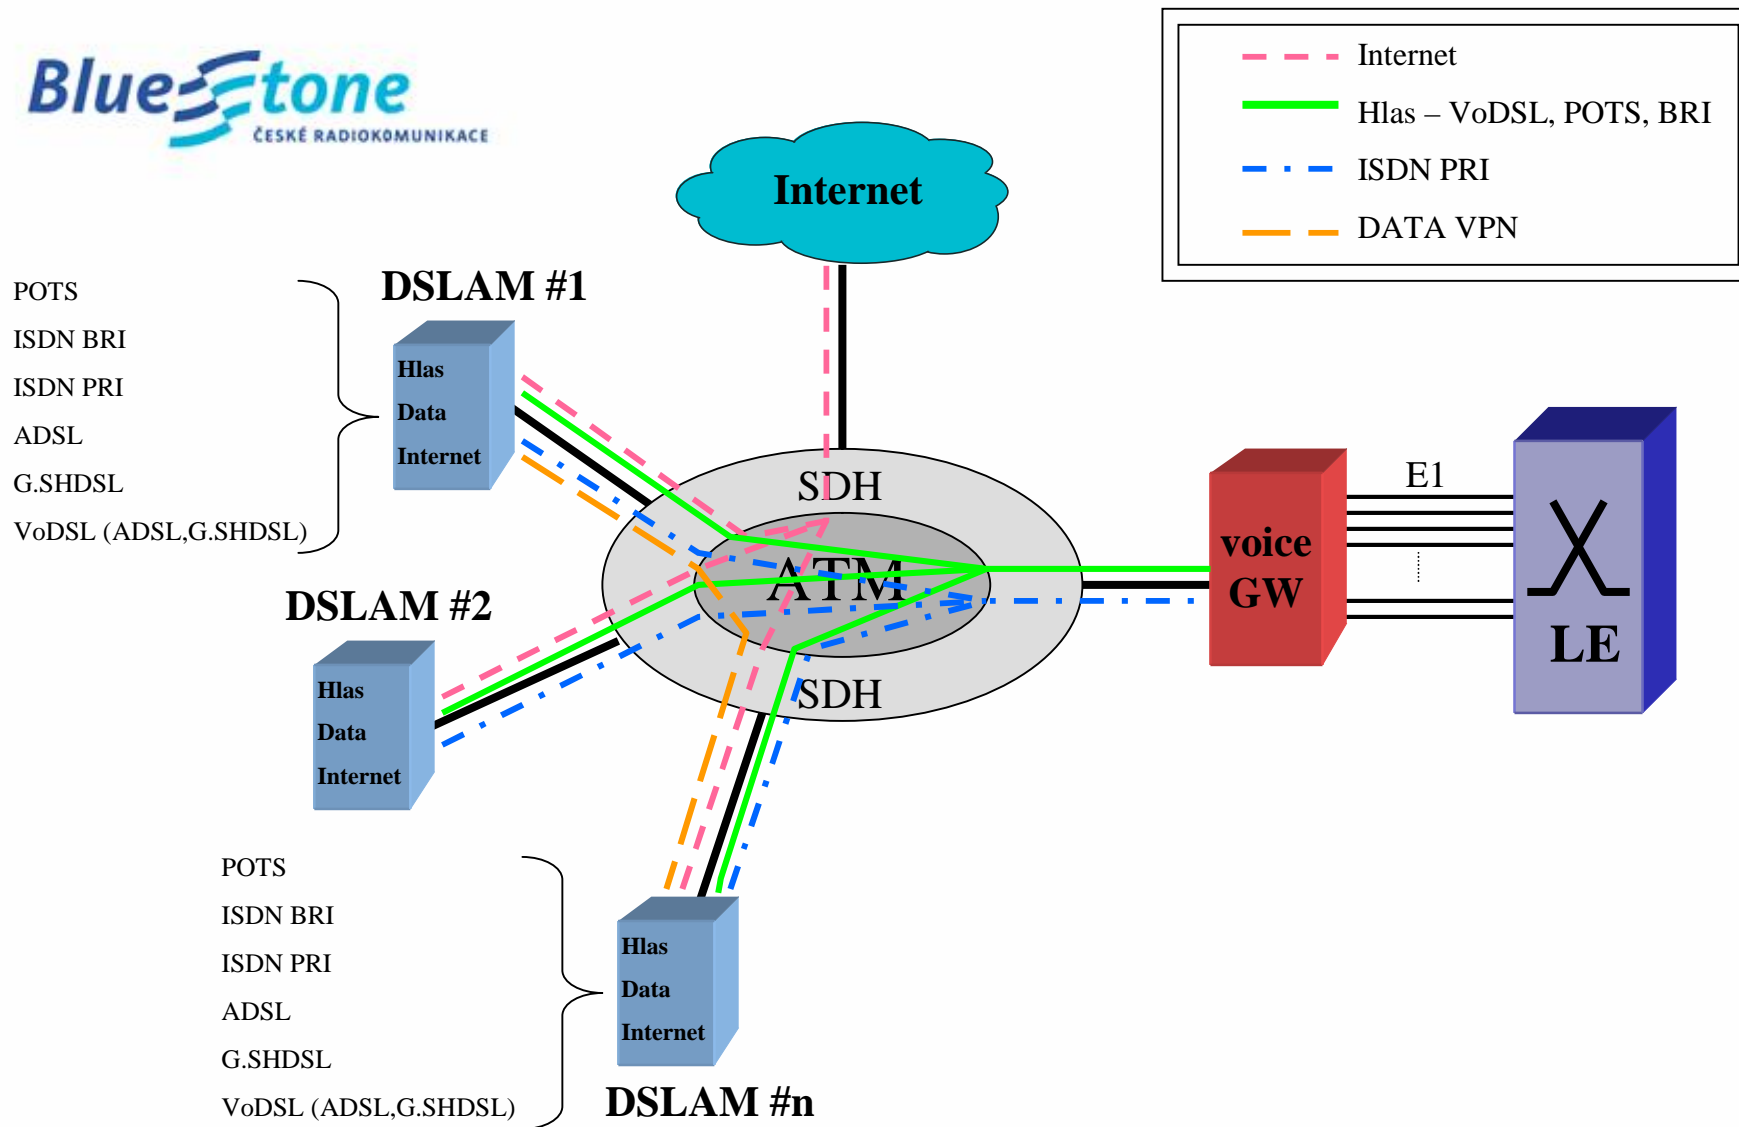

- **Bezdrátové systémy:**
 - P-t-P
 - P-t-MP
- **Kabelové TV**
- **xDSL technologie**

Výhody/nevýhody bezdrátových systémů

- Pracují ve volném pásmu 2,4 GHz – velké rušení
- Pracují v licencovaném pásmu 3,5 Ghz – nedostatek volných kmitočtů v žádaných lokalitách
- Až na výjimky systémy potřebují přímou viditelnost mezi terminálovou a základnovou stanicí.
- Systémy dokáží připojit zákazníky na velké vzdálenosti – jednotky až desítky kilometrů.

Výhody/nevýhody kabelových TV

- **Velmi vysoké náklady na vybudování potřebné infrastruktury**

- Využívají stávající metalická vedení – cenová úspora
- Vysoké přenosové rychlosti – podle technologie (ADSL, ADSL2, ADSL2+, SHDSL, VDSL, ...)
- ADSL a VDSL umožňují paralelní provoz s HTS nebo ISDN BRI
- Doplnkové služby: distribuce TV, video na přání (VoD), VoDSL, video konference, hry, ...

- Relativně krátké přenosové vzdálenosti – podle technologie (100-ky metrů až jednotky kilometrů)
- Kvalita metalického vedení

- **Digitální účastnická linka**
- **Využívá stávající metalická vedení**
- **Služby: internet, data, hlas a doplňkové služby**

- **ADSL**
 - Asymetrický směr přenosu
 - Upstream až 640 kbit/s
 - Downstream až 8 Mbit/s
 - Vzdálenost až 3 km

- **SHDSL**
 - Symetrický směr přenosu
 - Vzdálenost 2,4 km pro max. přenosovou rychlost 2,3 Mbit/s